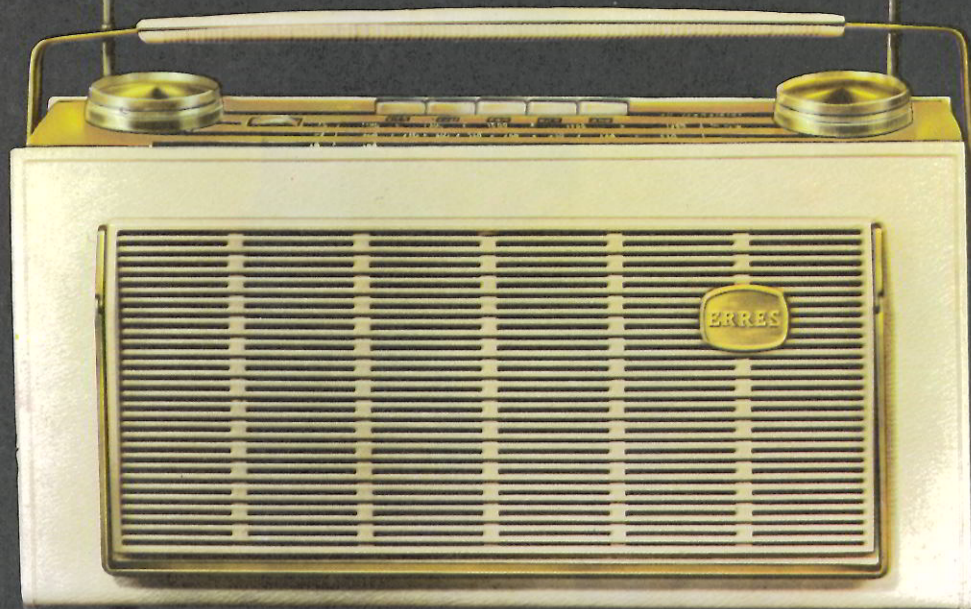

ERRES PORTABLE RP 763