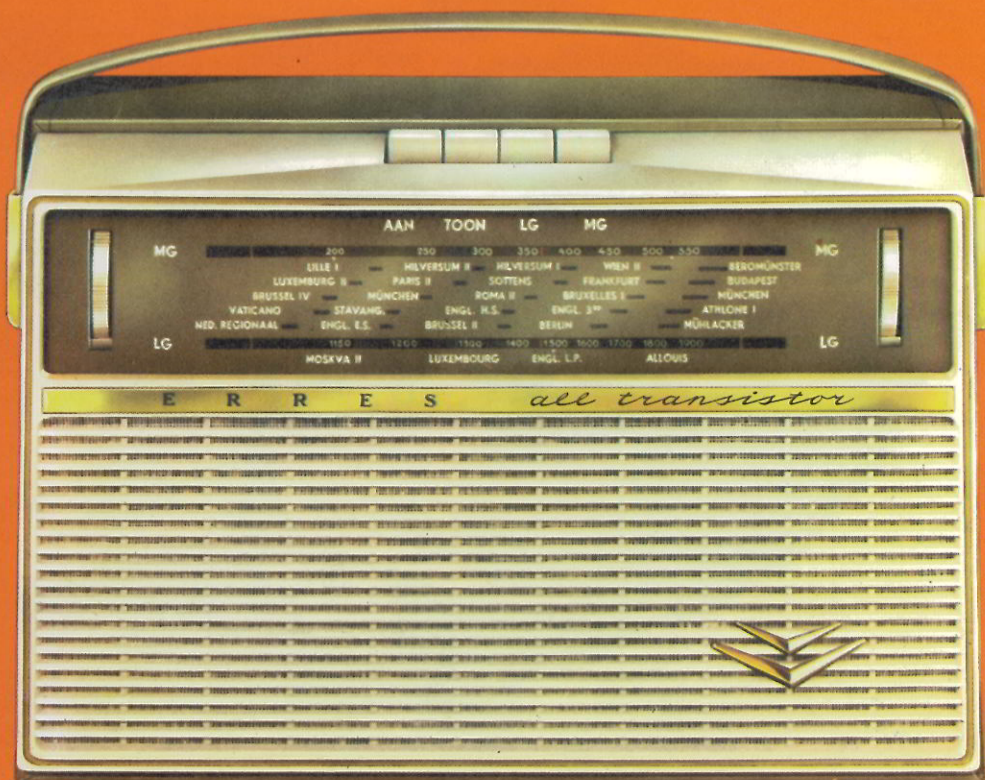

Uiterste verfijning in vorm en techniek

De Erres RP 763 is van een bijzonder luxueuze verfijning. Daarvan getuigen de slanke, handige vormgeving, de charmante kleuren en de beide sierlijke knoppen als bij grote radio's. Voor gemakkelijk meenemen heeft deze portable een wegklapbare draagbeugel. Aan de voorzijde bevindt zich een uitzetbeugel, waardoor het toestel vooroverhellend kan staan. Bij plaatsing op tafel of wandrek krijgt U hierdoor een beter overzicht van de stationschaal en wordt de bediening vergemakkelijkt. Met de RP 763 biedt Erres U de beste portable, die er voor f 238,- te koop is.